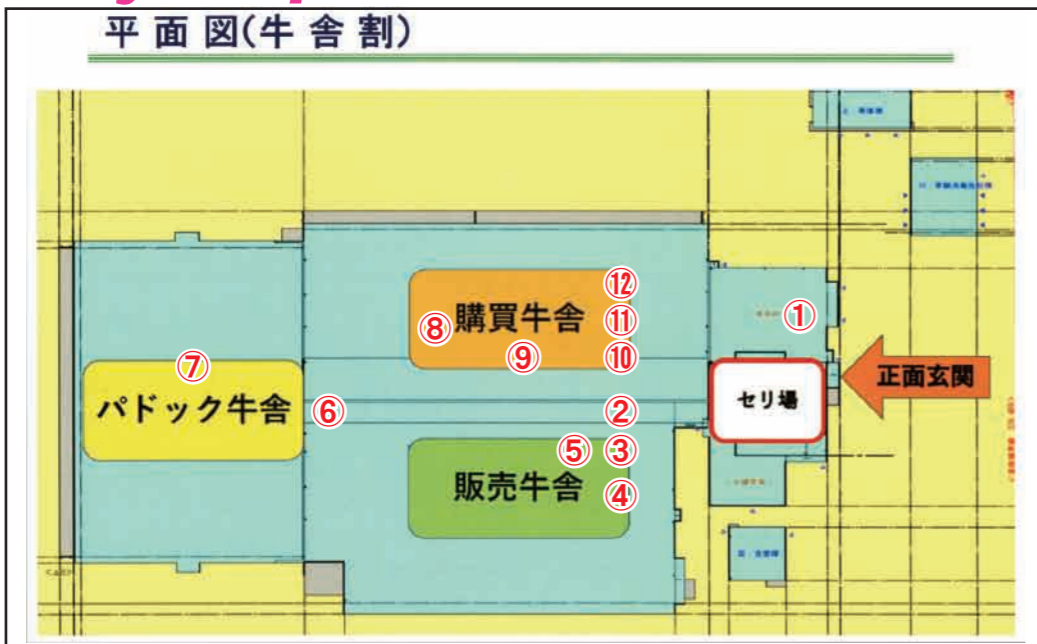

# Weekly Report

平面図(牛舎割)

■メイクアップは同年以内 ■例会欠席の場合はSAA又は幹事まで連絡お願い致します

例会案内

月曜日 広尾RC: ホテルむらかみ (12:15)  
 火曜日 芽室RC: めむろーど3Fレファレンスルーム (12:15) 帯広東RC: ホテル日航ノースランド帯広  
 水曜日 帯広RC: ホテル日航ノースランド帯広 上土幌RC: 上土幌町商工会館 (12:10) 音更RC: ハビオ木野2Fコミュニティホール  
 木曜日 足寄RC: 足寄銀河ホール2F会議室 (18:30) 清水RC: 清水町中央公民館 帯広西RC: 北海道ホテル  
 金曜日 帯広北RC: ホテル日航ノースランド帯広

# 会報

第2500地区第6分区分会・帯広南ロータリークラブ

5

2025 May

第1459回例会

2025.5.19

2024-25年度国際ロータリーテーマ

ロータリーのマジック