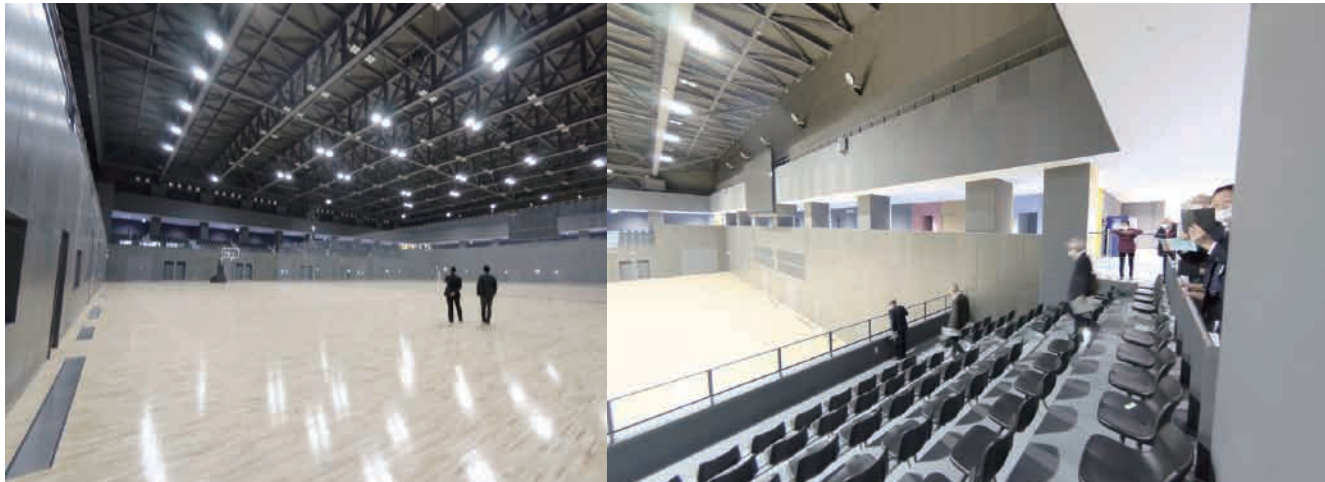

Weekly Report

■メイクアップは同年以内 ■例会欠席の場合はSAA又は幹事まで連絡お願い致します

例会案内

月曜日 広尾RC：ホテルむらかみ (12:15)
火曜日 芽室RC：めむろ一ど3Fレファレンスルーム (12:15) 帯広東RC：ホテル日航ノースランド帯広
水曜日 帯広RC：ホテル日航ノースランド帯広 上土幌RC：上土幌町商工会館 (12:10) 音更RC：パピオ木野2Fコミュニティホール
木曜日 足寄RC：足寄銀河ホール2F会議室 (18:30) 清水RC：清水町中央公民館 帯広西RC：北海道ホテル
金曜日 帯広北RC：ホテル日航ノースランド帯広

10

2020 October

第1309回例会

2020.10.12

DISTRICT 2500 JAPAN THE ROTARY CLUB OG OBIHIRO SOUTH

Weekly Report

会報

第2500地区第6分区・帯広南ロータリークラブ

Rotary Opens Opportunities

2020-21年度国際ロータリー・テーマ
ロータリーは機会の扉を開く

20-21年度 RI会長 ホルガー・クナーク

2020年10月
**経済と地域社会の発展月間
米山月間**