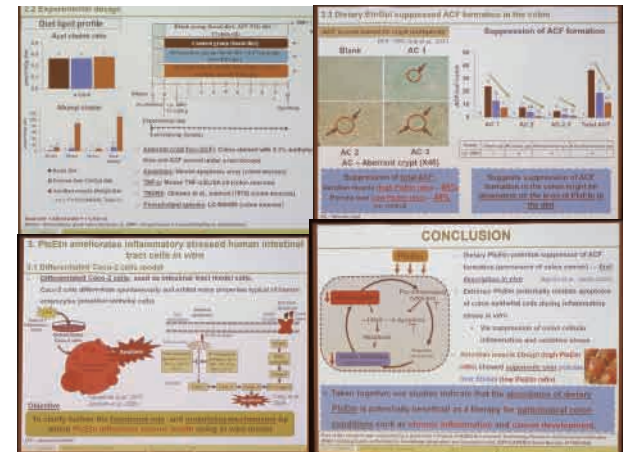

Q&A

Q：ほやを食べたいと思いますがなかなか手に入れることができない食材なので毎日食べるにはどうしたら？

A：シーフードをお勧めします

Q：このような基礎研究を今後どのように検証していくのか？

A：これからサプリメントのようなものにして一般に流通していけたらいいなと思っています

Q：プラズマドウゲンは脂質ですよ癌を抑制したということですか？

A：癌をなくすということではなく抑制するということです。癌ができる最初のころに多くならないということです。

実験ではマウスを使ったのですが人間ですと2gくらい毎日とったらどうでしょうか